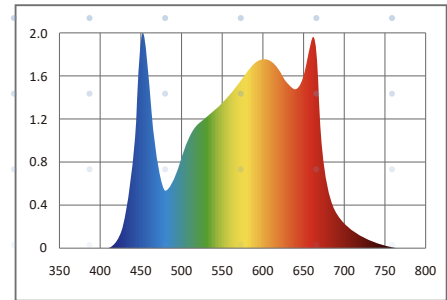

-Vertical Farm Dedicated-

High-Performance LED Grow Light

Uniformity Light Intensity

High Light Efficacy

Excellent Heat Sink

Option: Foldable

Dimension

Product Parameter

Model	AS650
Power	650W
PPE	2.7 $\mu\text{mol}/\text{j}$
PPF	1755 $\mu\text{mol}/\text{s}$
Input Voltage	100-277V AC
Cooling	Passive
Light Source	LED
Mounting Height	Above 12"
Light Recipe	Full Spectrum
Dimmer	Power dimming
IP	IP65
Warranty	5 year
Certificate	

Spectrum Graph

Color	Blue	White	Hyper-Red
(nm) / (CT)	455	3000K 5000K	660

PPFD @ 2 ft / 60.96cm

Unit: cm	100	75	50	25	0	25	50	75	100						
	210	55	74	97	122	145	163	172	173	164	147	124	99	76	57
	180	73	102	140	182	220	249	265	266	252	223	185	143	105	75
	150	94	136	193	258	319	365	388	388	369	324	263	197	140	97
	120	115	172	249	341	424	487	522	522	492	434	348	255	177	119
	90	133	203	297	412	519	597	636	636	598	527	420	305	208	138
	60	147	224	331	459	580	668	711	711	676	590	469	340	230	151
	30	153	236	347	482	609	700	745	757	711	620	493	357	242	159
	0	153	236	347	482	609	700	745	757	711	620	493	357	242	158
		147	224	331	459	580	668	711	711	676	590	469	340	230	151
		133	203	297	412	519	597	636	636	597	527	419	305	208	137
		115	172	249	341	424	487	522	522	491	433	347	255	176	118
		94	136	193	258	320	365	388	388	368	324	263	197	140	96
		73	102	140	182	220	249	265	266	252	223	185	143	105	75
		55	74	97	123	146	163	172	173	164	147	124	99	76	56
		3'	2'	1'	0'	1'	2'	3'							