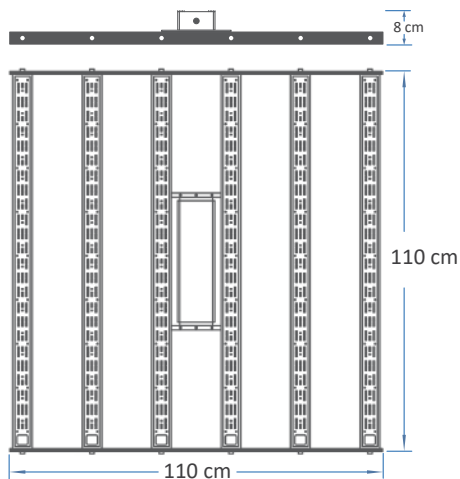

-Vertical Farm Dedicated-

High-Performance LED Grow Light

Uniformity Light Intensity

High Light Efficacy

Excellent Heat Sink

Option: Foldable

Dimension

Product Parameter

PPFD @ 1ft/30.48 cm

Unit: cm	90	60	30	0	30	60	90						
	180	45	77	121	164	190	202	203	193	167	125	80	47
	150	71	139	256	366	421	444	445	425	373	265	145	75
	120	101	217	446	666	753	791	792	757	674	459	227	106
	90	125	274	570	851	964	1011	1016	968	862	584	287	131
	60	140	306	622	925	1051	1109	1110	1058	935	640	319	147
	30	146	319	644	954	1082	1146	1143	1096	965	666	331	154
	0	146	319	644	954	1082	1146	1143	1097	965	666	331	154
		140	306	623	925	1051	1109	1110	1059	935	640	319	147
		125	274	570	851	964	1011	1016	968	862	583	287	131
		101	217	446	666	753	791	791	756	674	458	227	106
		71	139	257	367	421	444	445	425	373	264	144	74
		45	77	122	164	190	203	203	192	167	125	79	47
		3'	2'	1'	0'	1'	2'	3'					

Spectrum Graph

Color	Blue	White	Hyper-Red
(nm) / (CT)	455	3000K 5000K	660

PPFD @ 2 ft / 60.96cm

Unit: cm	100	75	50	25	0	25	50	75	100						
	210	55	74	97	122	145	163	172	173	164	147	124	99	76	57
	180	73	102	140	182	220	249	265	266	252	223	185	143	105	75
	150	94	136	193	258	319	365	388	388	369	324	263	197	140	97
	120	115	172	249	341	424	487	522	522	492	434	348	255	177	119
	90	133	203	297	412	519	597	636	636	598	527	420	305	208	138
	60	147	224	331	459	580	668	711	711	676	590	469	340	230	151
	30	153	236	347	482	609	700	745	757	711	620	493	357	242	159
	0	153	236	347	482	609	700	745	757	711	620	493	357	242	158
		147	224	331	459	580	668	711	711	676	590	469	340	230	151
		133	203	297	412	519	597	636	636	597	527	419	305	208	137
		115	172	249	341	424	487	522	522	491	433	347	255	176	118
		94	136	193	258	320	365	388	388	368	324	263	197	140	96
		73	102	140	182	220	249	265	266	252	223	185	143	105	75
		55	74	97	123	146	163	172	173	164	147	124	99	76	56
		3'	2'	1'	0'	1'	2'	3'							